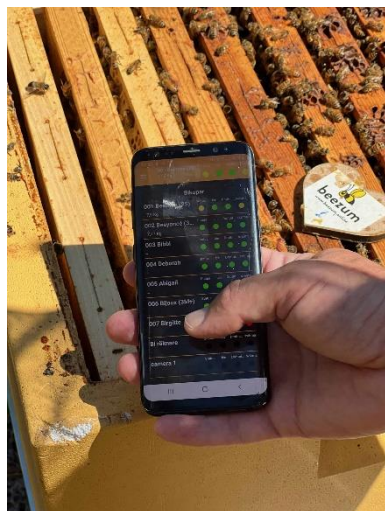

# Digitalt uppkopplade bikupor för mer insiktsfull biodling

www.beezum.online

För dig som biodlare erbjuder vi smarta lösningar för att få insikt i hur dina bisamhällen mår och utvecklas

Vi hjälper dig att digitalisera din biodling.

- Varje bikoloni övervakas med den senaste teknologin
- Lösningar vi använder är speciellt framtagen för att underlätta för biodlare
- Biodlaren får en fullständig överblick av bigårdens hälsotillstånd och produktivitet
- Intressant, roligt och tidseffektivt.

## Information direkt i din mobiltelefon

Bra klimat inne i bikupor och runt bigården är viktigt för att bin ska trivas. Hur samhället utvecklas, hur drottningen och bina mår och vad som händer i bigården är viktigt att få insikt om för att kunna sätta in åtgärder i tid. Med Beezum eHive sensor i bikupan och våra produkter kan statistik och informationsanalyser hjälpa dig att få detta. Du kan snabbt få en överblick av en bikolonis övergripande tillstånd, honungsproduktion, svärmhumör och indikation av svärmning. Du kan även beräkna uppskattad mängd av bin. Utan att behöva öppna din bikupa och störa bina kan du enkelt få information direkt i din mobiltelefon.

Data samlas in baserad på luftfuktighet, temperatur, ljudanalyser och vikt av kupan. Även temperatur, luftfuktighet och lufttryck utanför bikupan samlas in. All information om dina bikupor i bigården skickas och lagras online och finns då tillgängligt var du än befinner dig; hemma, på resande fot eller utomlands. Från din dator kan du enkelt se vad som har hänt med visuella grafer och diagram. Du har tillgång till all lagrad information från bigården över lång tid från veckor, månader och år. Du kan ha ett praktiskt skötselkort med loggbok för varje bisamhälle i din mobil.